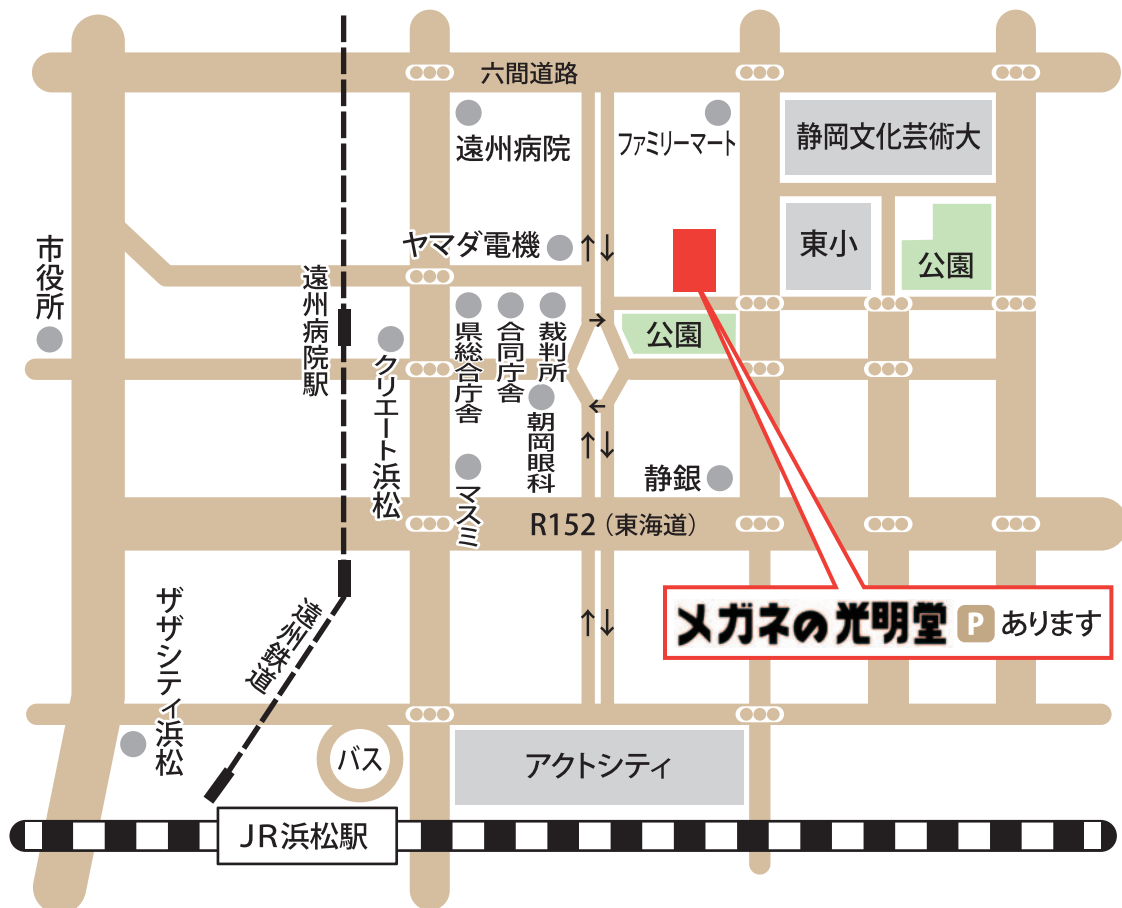

# アクセスマップ

## 電車

- JR【浜松駅】から徒歩 13分
- 遠鉄電車【遠州病院駅】から徒歩 5分

## バス

- 遠鉄バス【新町】下車徒歩 3分
- 遠鉄バス【静岡文化芸術大学】下車徒歩 3分
- 「く・る・る」北ループ【東小学校】下車徒歩 1分

〒430-0929 静岡県浜松市中区中央一丁目 10-12 (東小グラウンド西側)

営業時間 / 9:00 ~ 19:00 定休日 / 水曜日 ■ 駐車場完備

TEL 053-453-7755

[www.komeido.jp](http://www.komeido.jp)